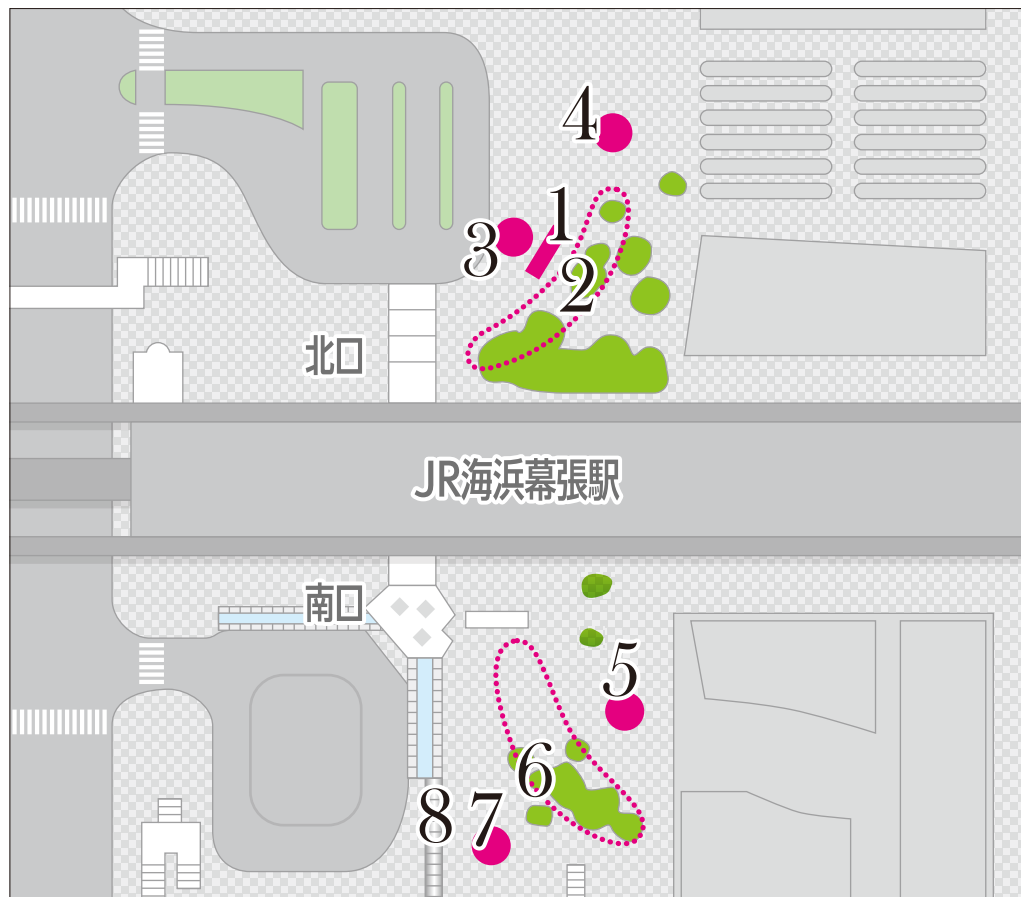

開催期間：2022年11月11日(金)～2023年1月31日(火)〔計82日間〕

会場：JR海浜幕張駅前南口広場・北口広場

点灯時間：17:00～23:00 予定(11月12日は17:30～)

※日没時間等、状況に応じて変動する可能性があります。

マクハリアイルミ22/23 会場案内図

北口

1. MAKUHARI 文字オブジェ
2. 光る箱型オーナメント
3. 輝くシンボルマーク
4. レインボーピラミッド

南口

5. 希望の光とレインボードーム
6. 光る箱型オーナメント
7. 輝くシンボルマーク
8. レインボールーフ

MAKUHARI文字オブジェ 1

幕張新都心のシンボリック存在

2

光る箱型オーナメント 輝くシンボルマーク

子どもたちの「夢」「未来」「創造」を表現した約100個の作品と光の装飾

3